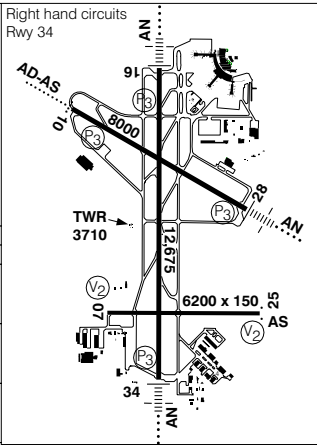

RNAV (GNSS) RWY 34

CALGARY INTL
CALGARY AB

ATIS 114.8 127.2	ARR 125.9 283.9	TWR 118.4 236.6	GND 121.9 275.8	DEP 119.8 255.1	ELEV 3557 TDZE 34 3543
-------------------------------	------------------------------	------------------------------	------------------------------	------------------------------	---

CYYC

CATEGORY	A				B		C		D	
LNAV / VNAV	NOT AUTHORIZED									
LNAV	4020		(477)		1 RVR 50					
*CIRCLING	4060		(503)		1 ½		4060		4160	
							(503)		2 (603) 2	

Knots	70	90	110	130	150
Min:Sec					

RNAV (GNSS) RWY 34