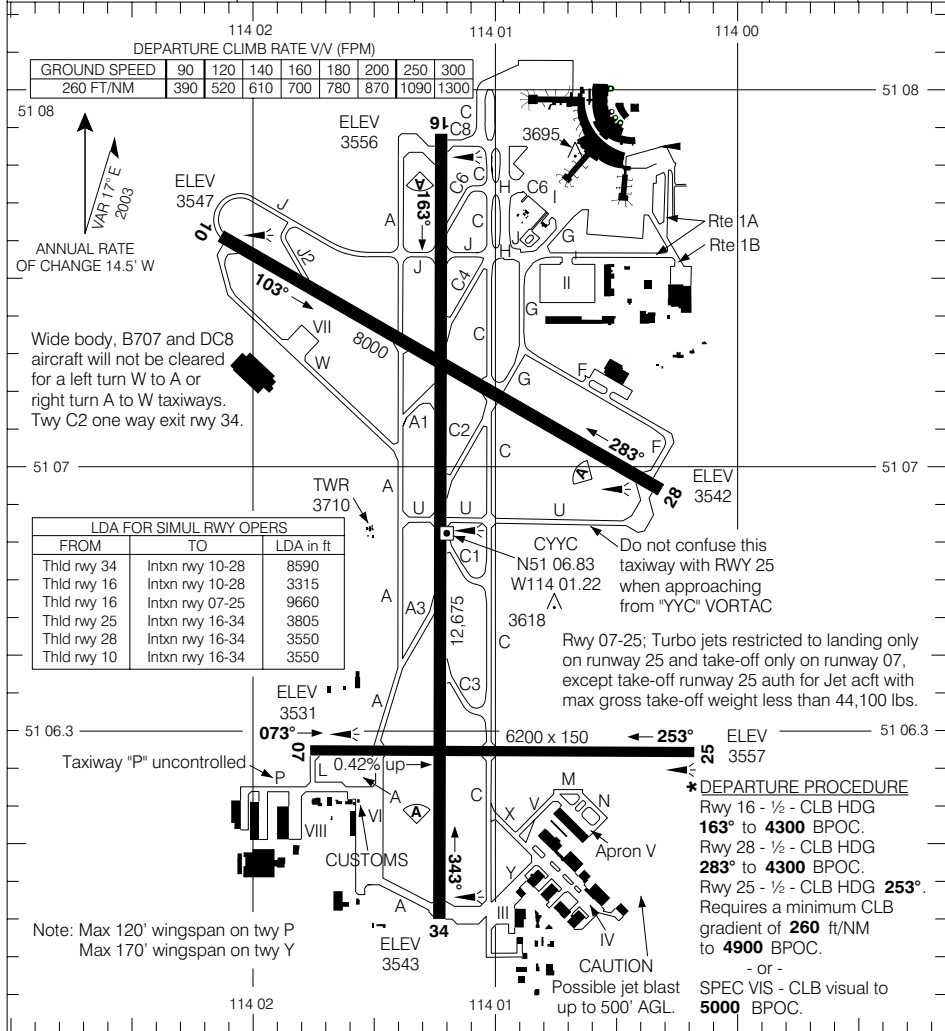

AERODROME CHART

CALGARY INTL
CALGARY AB

VOT 114.8	ATIS 114.8 127.2	CLNC DEL 121.3 260.2	GND 121.9 275.8	TWR 118.4 236.6	DEP 119.8 255.1
---------------------	-------------------------------	-----------------------------------	------------------------------	------------------------------	------------------------------

DECLARED DISTANCES	07	25	10	28	16	34		
TORA	6200	6200	8000	8000	12,675	12,675		
TODA	6500	7200	8900	9000	13,665	13,675		
ASDA	6200	6200	8000	8000	12,675	12,675		
LDA	6200	6200	8000	8000	12,675	12,675		

TAKE-OFF MINIMA	SCALE IN FEET
Rwys 07, 10, 34: 1/2 Rwys 16, 25, 28: *	2000 0 2000

AERODROME CHART

EFF 13 APR 06

CHANGE: Windssock added

CALGARY AB
CALGARY INTL
NAD83