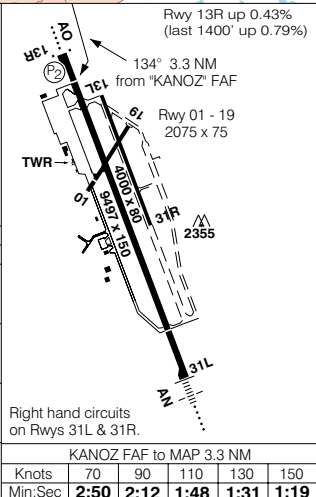

# LOC(BC)/NDB/DME RWY 13R

WHITEHORSE INTL  
WHITEHORSE YT

ARR/DEP EDMONTON CENTRE 134.15 290.6	RADIO 126.7	TWR 118.3 236.6 O/T RADIO 118.3(MF 5 NM)	GND 121.9	ELEV 2317
				TDZE 13R 2276

LOC(BC)/NDB/DME RWY 13R	N60 42 34 W135 04 02	WHITEHORSE YT
EFF 16 FEB 06 CHANGE: Editorial	VAR 25° E	WHITEHORSE INTL
		NAD83