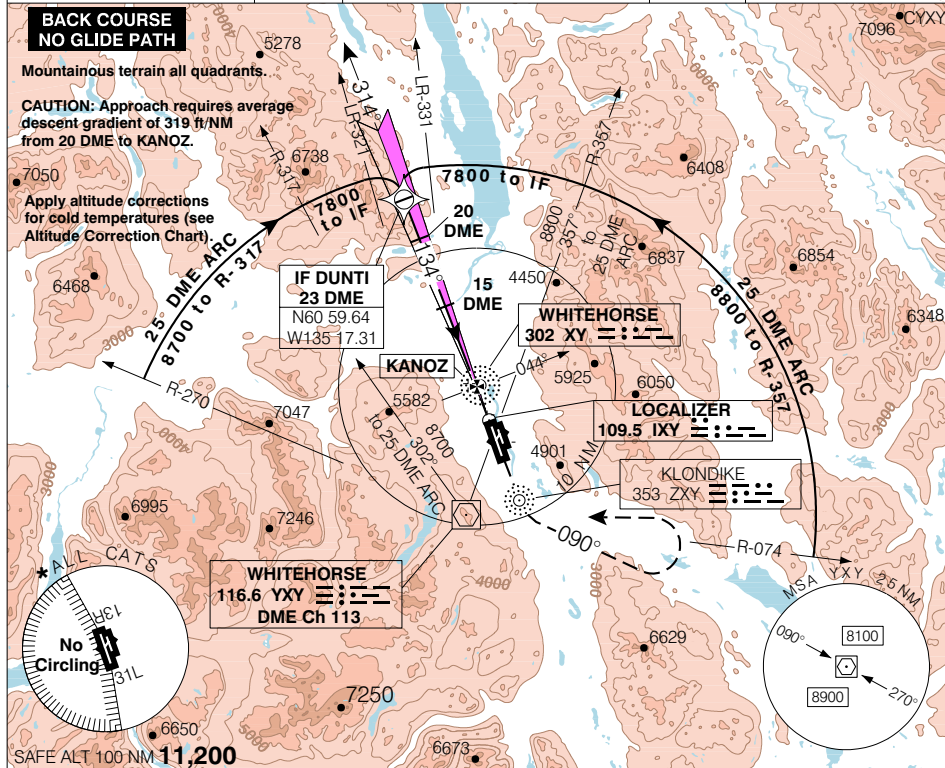

# LOC(BC)/NDB/DME RWY 13R

WHITEHORSE INTL  
WHITEHORSE YT

ARR/DEP EDMONTON CENTRE 134.15 290.6	RADIO 126.7	TWR 118.3 236.6 O/T RADIO 118.3(MF 5 NM)	GND 121.9	ELEV 2317
				TDZE 13R 2276

LOC(BC)/NDB/DME RWY 13R	N60 42 34 W135 04 02	WHITEHORSE YT
EFF 16 FEB 06 CHANGE: Editorial	VAR 25° E	WHITEHORSE INTL
		NAD83