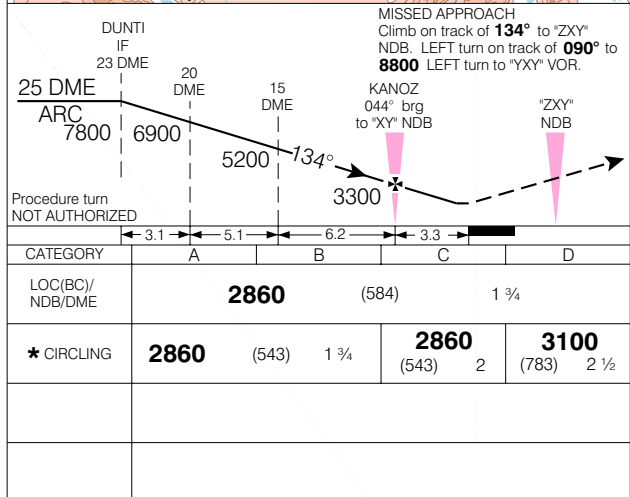

# LOC(BC)/NDB/DME RWY 13R

WHITEHORSE INTL  
WHITEHORSE YT

ARR/DEP EDMONTON CENTRE 134.15 290.6	RADIO 126.7	TWR 118.3 236.6 O/T RADIO 118.3(MF 5 NM)	GND 121.9	ELEV 2317
				TDZE 13R 2276

LOC(BC)/NDB/DME RWY 13R	N60 42 34 W135 04 02	WHITEHORSE YT
EFF 16 FEB 06 CHANGE: Editorial	VAR 25° E	WHITEHORSE INTL
		NAD83