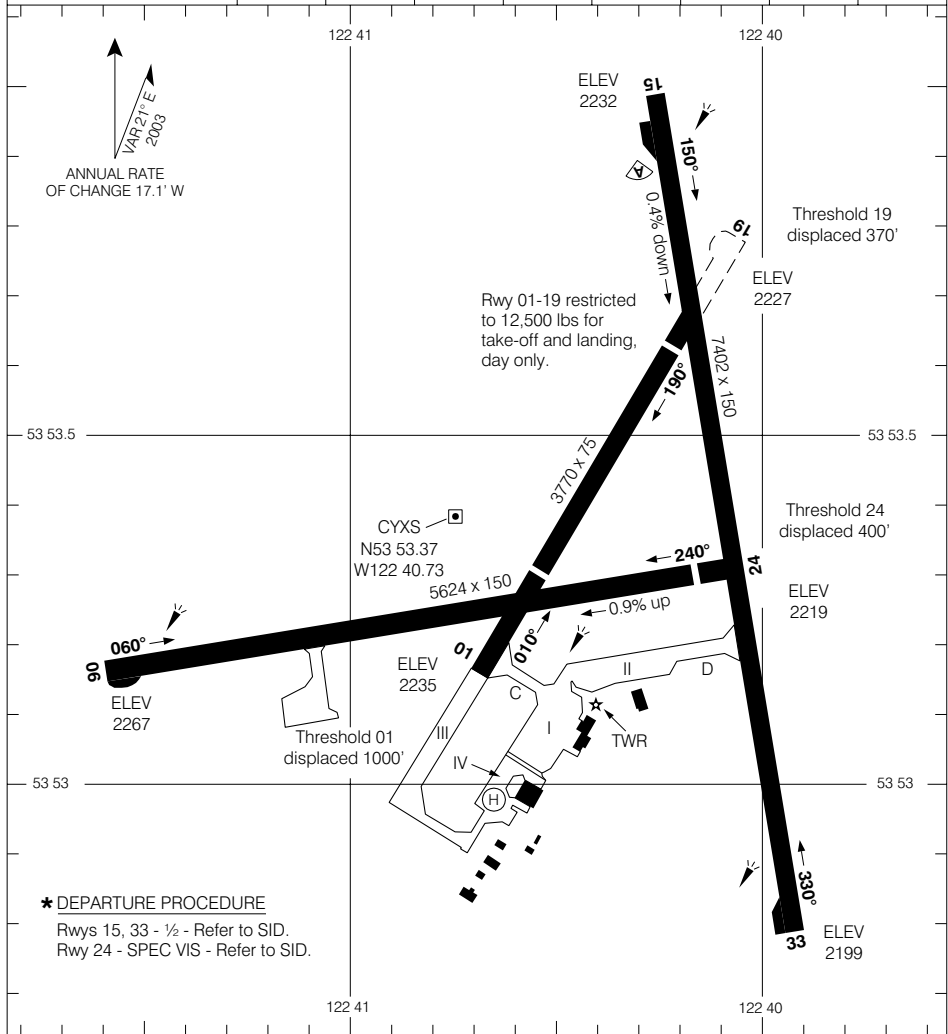

AERODROME CHART

PRINCE GEORGE
PRINCE GEORGE BC

VOT 115.7	GND 121.9	TWR 118.3 327.7 O/T RADIO 118.3 (MF 5 NM)				DEP VANCOUVER CENTRE 133.8 231.95	
---------------------	---------------------	--	--	--	--	--	--

DECLARED DISTANCES	06	24	15	33	01	19
	TORA	5624	5624	7402	7402	3770
TODA	6424	6608	8386	8202	4405	3770
ASDA	5624	5624	7402	7402	3770	3770
LDA	5624	5224	7402	7402	2770	3400

TAKE-OFF MINIMA	SCALE IN FEET 1000 0 1000
Runws 15, 24, 33: *	