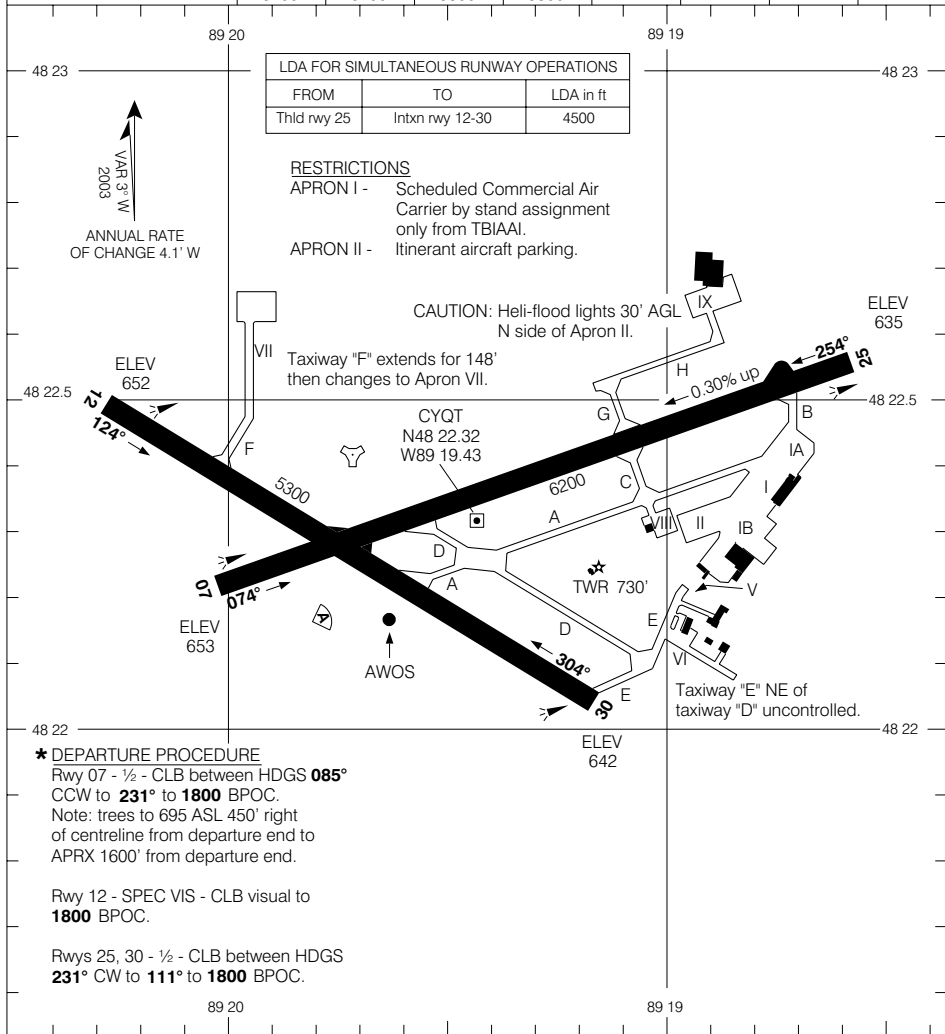

THUNDER BAY
THUNDER BAY ON

AERODROME CHART

VOT 114.8	ATIS 128.8 285.3	GND 121.9 275.8	TWR 118.1 236.6 O/T RDO 118.1 236.6 (MF 5 NM)	DEP 119.2 363.8
---------------------	-------------------------------	------------------------------	--	------------------------------

DECLARED DISTANCES					
	07	25	12	30	
TORA	6200	6200	5300	5300	
TODA	7200	6400	5900	5600	
ASDA	6200	6200	5300	5300	
LDA	6200	6200	5300	5300	

TAKE-OFF MINIMA	SCALE IN FEET
All Rwys: *	1000 0 1000 2000

AERODROME CHART CHANGE: Editorial THUNDER BAY ON THUNDER BAY NAD83