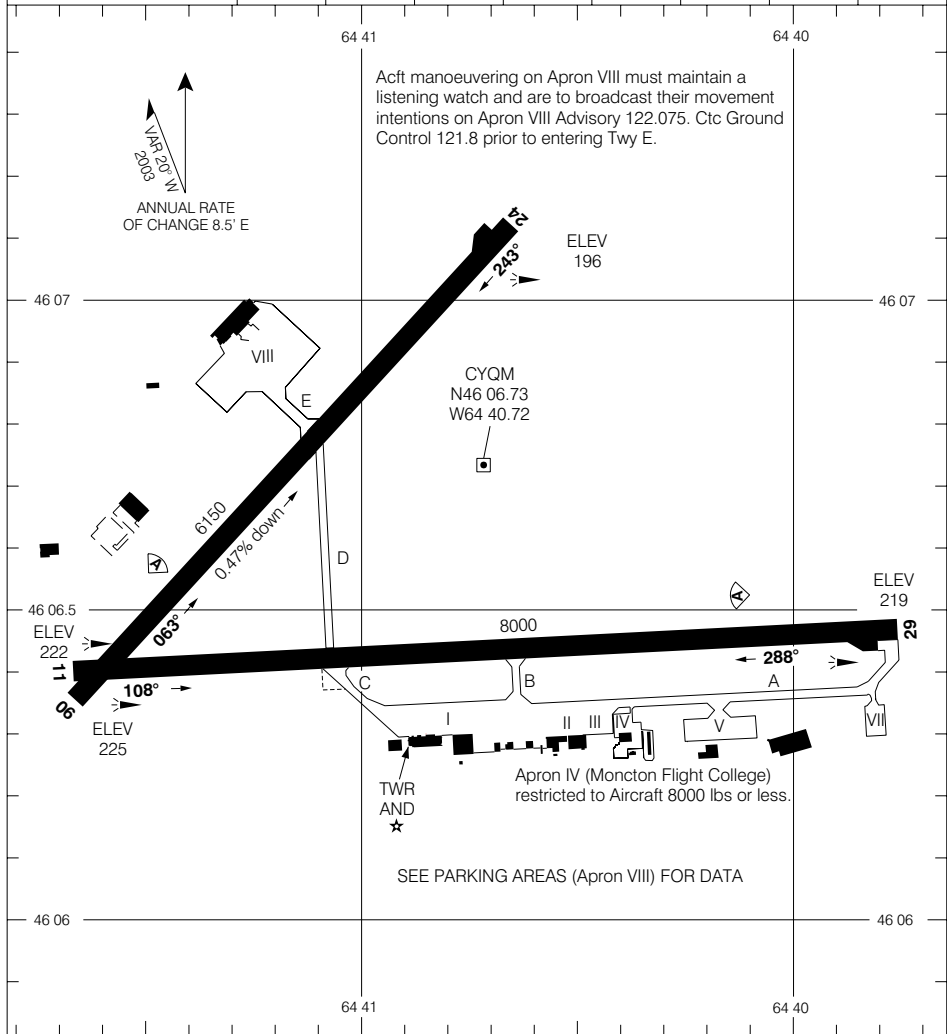

AERODROME CHART

MONCTON/GREATER MONCTON INTL  
MONCTON NB

<b>VOT</b> 115.7	<b>ATIS</b> 128.65	<b>APRON VIII ADVISORY</b> 122.075	<b>GND</b> 121.8 275.8	<b>TWR</b> 120.8 236.6	<b>DEP</b> 124.4 384.8
---------------------	-----------------------	---------------------------------------	------------------------------	------------------------------	------------------------------

DECLARED DISTANCES	06	24	11	29				
	TORA	6150	6150	8000	8000			
TODA	7150	7150	9000	9000				
ASDA	6150	6150	8000	8000				
LDA	6150	6150	8000	8000				

TAKE-OFF MINIMA	SCALE IN FEET
All Rwys: 1/2	1000 0 1000 2000