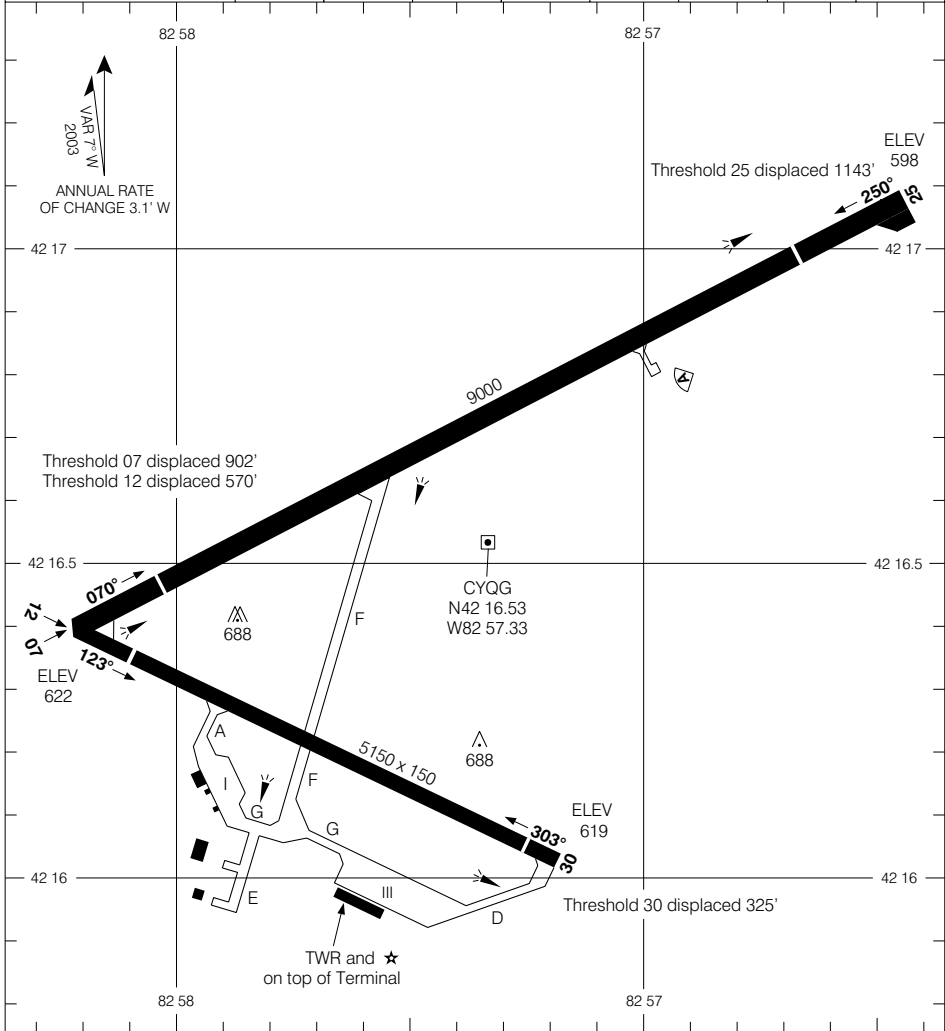

WINDSOR
WINDSOR ON

AERODROME CHART

VOT 111.8	ATIS 134.5	GND 121.7	RADIO LONDON (RCO) 126.7	TWR 124.7 236.6 O/T TFC 124.7 (MF 6 NM)	DEP DETROIT APCH CTL 126.85 127.5 134.3 363.2 348.3
---------------------	----------------------	---------------------	------------------------------------	--	--

DECLARED DISTANCES	07	25	12	30				
	TORA	9000	9000	5150	5150			
TODA	10,000	9000	5350	5150				
ASDA	9000	9000	5150	5150				
LDA	8098	7857	4580	4825				

TAKE-OFF MINIMA	SCALE IN FEET
All Rwys: 1/2	1000 0 1000 2000