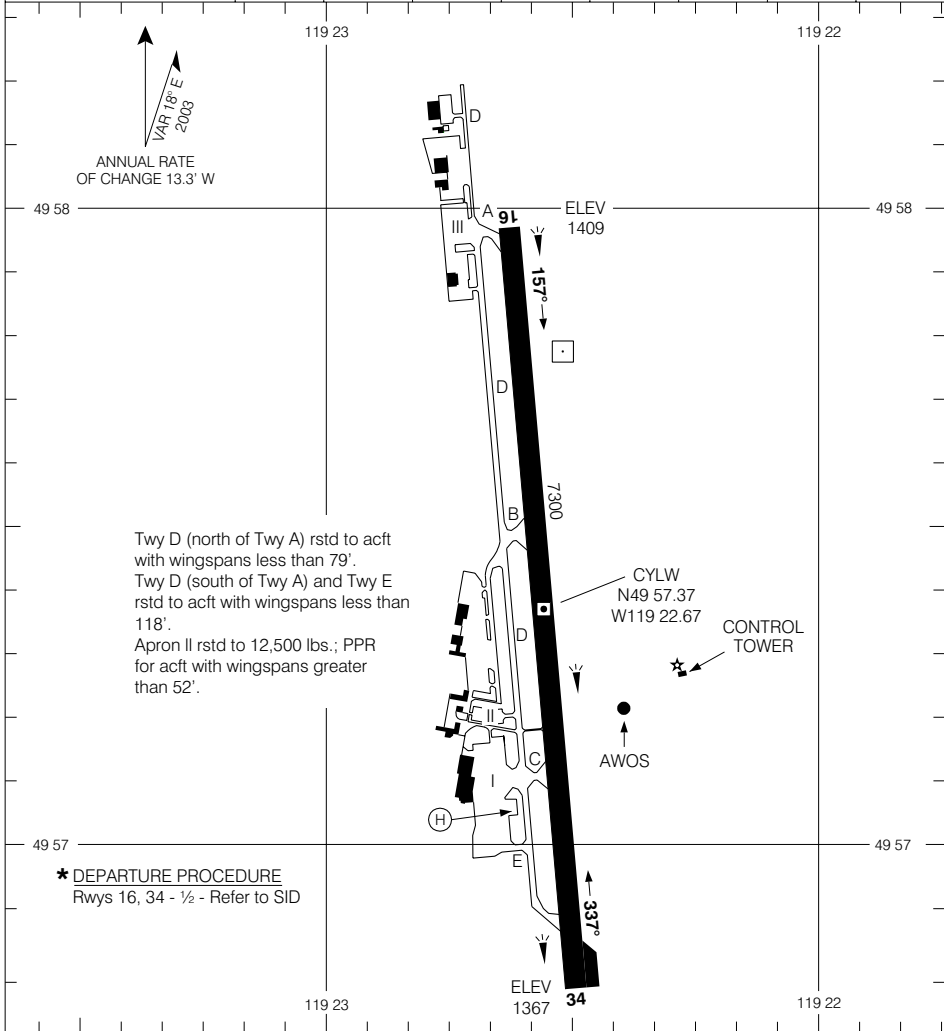

KELOWNA
KELOWNA BC

AERODROME CHART

VOT 114.8	ATIS 127.5	GND 121.7	TWR 119.6 292.2 O/T PENTICTON RADIO 119.6 (MF 5 NM)	DEP VANCOUVER CENTRE 133.5 294.0
---------------------	----------------------	---------------------	--	---

DECLARED DISTANCES	16	34						
	TORA	7300	7300					
TODA	8300	8300						
ASDA	7300	7300						
LDA	7300	7300						

TAKE-OFF MINIMA
Rwys 16; 34: *

AERODROME CHART
EFF 13 APR 06

CHANGE: Editorial

KELOWNA BC
KELOWNA
NAD83