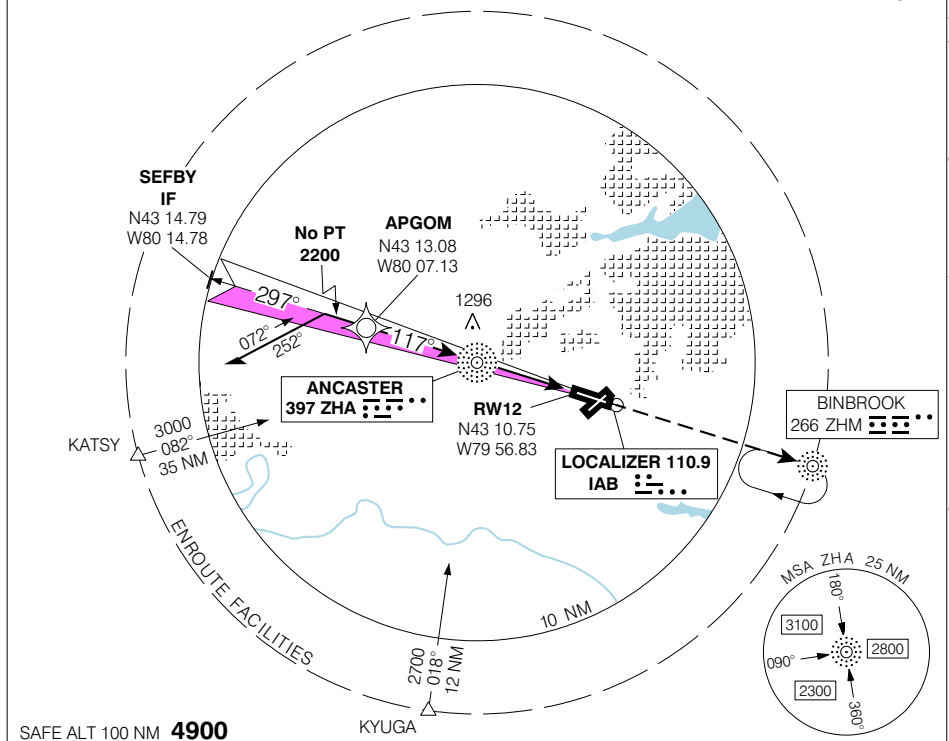

HAMILTON  
HAMILTON ON

**ILS CAT II RWY 12**

<b>ATIS</b> 128.1	<b>ARR</b> <b>TORONTO TML</b> 128.27 268.75	<b>TWR</b> 125.0 308.475	<b>GND</b> 121.6 398.125	<b>DEP</b> <b>TORONTO TML</b> 128.27 268.75	<b>ELEV 780</b> <b>TDZE 12 780</b>
----------------------	---	--------------------------------	--------------------------------	---	---------------------------------------

CYHM

SAFE ALT 100 NM **4900**

**ILS CAT II RWY 12** N43 10 25 W79 56 06 VAR 10° W HAMILTON ON HAMILTON NAD83

EFF 13 APR 06

CHANGE: No Pt added